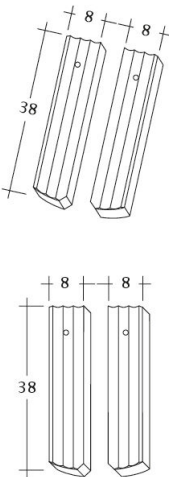

## BERLINER KULTURBIBER (PROFIL - DECUPAJ SEGMENT)

Țigla solzi cu suprafață profilată.

- Accentuează structura profilată
- Colorare diferențiată
- Posibilități unice de combinare și realizare
- Se îmbină armonios în peisajele existente de acoperiș

### DATE TEHNICE

Mărime (aprox.)	160 x 380 x 16 mm
Lățime de acoperire max. (aprox)	160 mm
Dist. min. șipci (aprox.)	145 mm
Lungime acoperire medie aprox.	155 mm
Dist. max. șipci (aprox.)	165 mm
Necesar mediu de țigle (aprox.)	40 buc/m <sup>2</sup>
Greutate/unitate de produs - buc. (aprox.)	2.1 Kg/buc
greutate per m <sup>2</sup> (aprox.)	84 kg/m <sup>2</sup>
greutate per pallet (aprox.)	1051 Kg
Buc. per mini-pack	6 bucata
Buc per palet	480 bucata

Desen tehnic produs PROFIL Berliner-Seg-1-1

---

Desen tehnic produs PROFIL Berliner-Seg-1-2

---