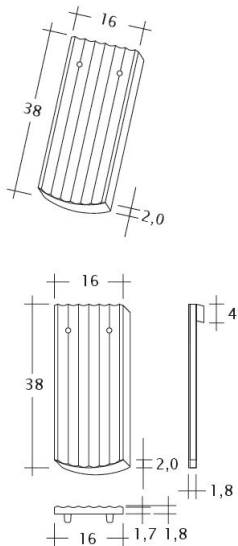

BERLINER KULTURBIBER (PROFIL - DECUPAJ SEGMENT)

Țigla solzi cu suprafață profilată.

- Accentuează structura profilată
- Colorare diferențiată
- Posibilități unice de combinare și realizare
- Se îmbină armonios în peisajele existente de acoperiș

DATE TEHNICE

Mărime (aprox.)	160 x 380 x 16 mm
Lățime de acoperire max. (aprox)	160 mm
Dist. min. șipci (aprox.)	145 mm
Lungime acoperire medie aprox.	155 mm
Dist. max. șipci (aprox.)	165 mm
Necesar mediu de țigle (aprox.)	40 buc/m ²
Greutate/unitate de produs - buc. (aprox.)	2.1 Kg/buc
greutate per m ² (aprox.)	84 kg/m ²
greutate per pallet (aprox.)	1051 Kg
Buc. per mini-pack	6 bucata
Buc per palet	480 bucata

Desen tehnic produs PROFIL Berliner-Seg-1-1

Desen tehnic produs PROFIL Berliner-Seg-1-2