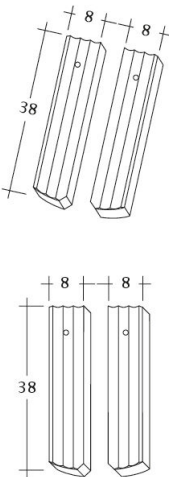

BERLINER KULTURBIBER (PROFIL - DECUPAJ SEGMENT)

Țigla solzi cu suprafață profilată.

- Accentuează structura profilată
- Colorare diferențiată
- Posibilități unice de combinare și realizare
- Se îmbină armonios în peisajele existente de acoperiș

DATE TEHNICE

Mărime (aprox.)	160 x 380 x 16 mm
Lățime de acoperire max. (aprox)	160 mm
Dist. min. șipci (aprox.)	145 mm
Lungime acoperire medie aprox.	155 mm
Dist. max. șipci (aprox.)	165 mm
Necesar mediu de țigle (aprox.)	40 buc/m ²
Greutate/unitate de produs - buc. (aprox.)	2.1 Kg/buc
greutate per m ² (aprox.)	84 kg/m ²
greutate per pallet (aprox.)	1051 Kg
Buc. per mini-pack	6 bucata
Buc per palet	480 bucata

Desen tehnic produs PROFIL Berliner-Seg-1-1

Desen tehnic produs PROFIL Berliner-Seg-1-2