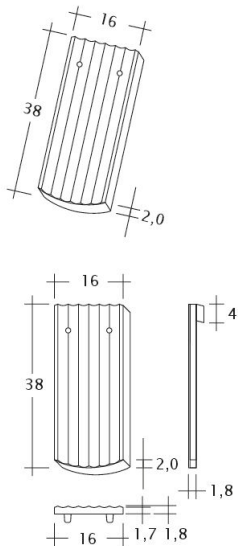

## BERLINER KULTURBIBER (PROFIL - DECUPAJ SEGMENT)

Țigla solzi cu suprafață profilată.

- Accentuează structura profilată
- Colorare diferențiată
- Posibilități unice de combinare și realizare
- Se îmbină armonios în peisajele existente de acoperiș

### DATE TEHNICE

Mărime (aprox.)	160 x 380 x 16 mm
Lățime de acoperire max. (aprox)	160 mm
Dist. min. șipci (aprox.)	145 mm
Lungime acoperire medie aprox.	155 mm
Dist. max. șipci (aprox.)	165 mm
Necesar mediu de țigle (aprox.)	40 buc/m <sup>2</sup>
Greutate/unitate de produs - buc. (aprox.)	2.1 Kg/buc
greutate per m <sup>2</sup> (aprox.)	84 kg/m <sup>2</sup>
greutate per pallet (aprox.)	1051 Kg
Buc. per mini-pack	6 bucata
Buc per palet	480 bucata

Desen tehnic produs PROFIL Berliner-Seg-1-1

---

Desen tehnic produs PROFIL Berliner-Seg-1-2

---