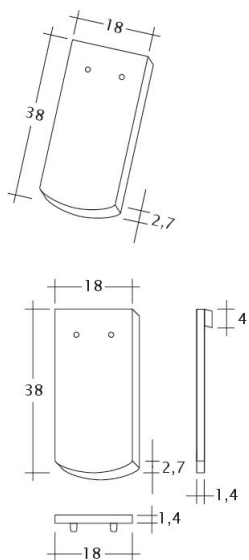

DATE TEHNICE

Mărime (aprox.)	180 x 380 x 14 mm
Lățime de acoperire max. (aprox)	180 mm
Dist. min. șipci (aprox.)	145 mm
Lungime acoperire medie aprox.	155 mm
Dist. max. șipci (aprox.)	165 mm
Necesar mediu de țigle (aprox.)	36 buc/m ²
Greutate/unitate de produs - buc. (aprox.)	1.9 Kg/buc
greutate per m ² (aprox.)	68.4 kg/m ²
greutate per pallet (aprox.)	979 Kg
Buc. per mini-pack	8 bucata
Buc per palet	480 bucata

Desen tehnic produs AMBIENTE Seg-1-1

Desen tehnic produs AMBIENTE Seg-1-1-4

Desen tehnic produs AMBIENTE Seg-3-4

Desen tehnic produs AMBIENTE Seg-FALZ

Desen tehnic produs AMBIENTE Seg-Firstanschluss

Desen tehnic produs AMBIENTE Seg-Flaechen-LUEFTZ