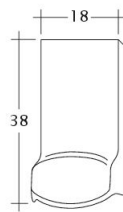

DATE TEHNICE

Mărime (aprox.)	180 x 380 x 14 mm
Lățime de acoperire max. (aprox)	180 mm
Dist. min. șipci (aprox.)	145 mm
Lungime acoperire medie aprox.	155 mm
Dist. max. șipci (aprox.)	165 mm
Necesar mediu de țigle (aprox.)	36 buc/m ²
Greutate/unitate de produs - buc. (aprox.)	1.9 Kg/buc
greutate per m ² (aprox.)	68.4 kg/m ²
greutate per pallet (aprox.)	979 Kg
Buc. per mini-pack	8 bucata
Buc per palet	480 bucata

Desen tehnic produs AMBIENTE Seg-1-1

Desen tehnic produs AMBIENTE Seg-1-1-4

Desen tehnic produs AMBIENTE Seg-3-4

Desen tehnic produs AMBIENTE Seg-FALZ

Desen tehnic produs AMBIENTE Seg-Firstanschluss

Desen tehnic produs AMBIENTE Seg-Flaechen-LUEFTZ

Desen tehnic produs AMBIENTE Seg-LUEFTZ

Desen tehnic produs AMBIENTE Seg-Laengshalber

Desen tehnic produs AMBIENTE Seg-Trauf-LUEFTZ

Desen tehnic produs AMBIENTE Seg-Traufziegel