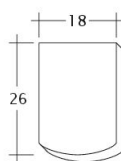

DATE TEHNICE

Mărime (aprox.)	180 x 380 x 14 mm
Lățime de acoperire max. (aprox)	180 mm
Dist. min. șipci (aprox.)	145 mm
Lungime acoperire medie aprox.	155 mm
Dist. max. șipci (aprox.)	165 mm
Necesar mediu de țigle (aprox.)	36 buc/m ²
Greutate/unitate de produs - buc. (aprox.)	1.9 Kg/buc
greutate per m ² (aprox.)	68.4 kg/m ²
greutate per pallet (aprox.)	979 Kg
Buc. per mini-pack	8 bucata
Buc per palet	480 bucata

Desen tehnic produs AMBIENTE Seg-1-1

Desen tehnic produs AMBIENTE Seg-1-1-4

Desen tehnic produs AMBIENTE Seg-3-4

Desen tehnic produs AMBIENTE Seg-FALZ

Desen tehnic produs AMBIENTE Seg-Firstanschluss

Desen tehnic produs AMBIENTE Seg-Flaechen-LUEFTZ