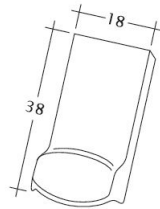

DATE TEHNICE

Mărime (aprox.)	180 x 380 x 14 mm
Lățime de acoperire max. (aprox)	180 mm
Dist. min. șipci (aprox.)	145 mm
Lungime acoperire medie aprox.	155 mm
Dist. max. șipci (aprox.)	165 mm
Necesar mediu de țigle (aprox.)	36 buc/m ²
Greutate/unitate de produs - buc. (aprox.)	1.9 Kg/buc
greutate per m ² (aprox.)	68.4 kg/m ²
greutate per pallet (aprox.)	979 Kg
Buc. per mini-pack	8 bucata
Buc per palet	480 bucata

Desen tehnic produs AMBIENTE Seg-1-1

Desen tehnic produs AMBIENTE Seg-1-1-4

Desen tehnic produs AMBIENTE Seg-3-4

Desen tehnic produs AMBIENTE Seg-FALZ

Desen tehnic produs AMBIENTE Seg-Firstanschluss

Desen tehnic produs AMBIENTE Seg-Flaechen-LUEFTZ

Desen tehnic produs AMBIENTE Seg-LUEFTZ

Desen tehnic produs AMBIENTE Seg-Laengshalber

Desen tehnic produs AMBIENTE Seg-Trauf-LUEFTZ

Desen tehnic produs AMBIENTE Seg-Traufziegel