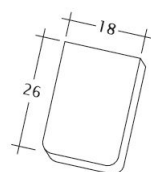

DATE TEHNICE

Mărime (aprox.)	180 x 380 x 14 mm
Lățime de acoperire max. (aprox)	180 mm
Dist. min. șipci (aprox.)	145 mm
Lungime acoperire medie aprox.	155 mm
Dist. max. șipci (aprox.)	165 mm
Necesar mediu de țigle (aprox.)	36 buc/m ²
Greutate/unitate de produs - buc. (aprox.)	1.9 Kg/buc
greutate per m ² (aprox.)	68.4 kg/m ²
greutate per pallet (aprox.)	979 Kg
Buc. per mini-pack	8 bucata
Buc per palet	480 bucata

Desen tehnic produs AMBIENTE Seg-1-1

Desen tehnic produs AMBIENTE Seg-1-1-4

Desen tehnic produs AMBIENTE Seg-3-4

Desen tehnic produs AMBIENTE Seg-FALZ

Desen tehnic produs AMBIENTE Seg-Firstanschluss

Desen tehnic produs AMBIENTE Seg-Flaechen-LUEFTZ

Desen tehnic produs AMBIENTE Seg-LUEFTZ

Desen tehnic produs AMBIENTE Seg-Laengshalber

Desen tehnic produs AMBIENTE Seg-Trauf-LUEFTZ

Desen tehnic produs AMBIENTE Seg-Traufziegel