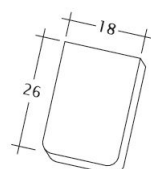

DATE TEHNICE

Mărime (aprox.)	180 x 380 x 14 mm
Lățime de acoperire max. (aprox)	180 mm
Dist. min. șipci (aprox.)	145 mm
Lungime acoperire medie aprox.	155 mm
Dist. max. șipci (aprox.)	165 mm
Necesar mediu de țigle (aprox.)	36 buc/m ²
Greutate/unitate de produs - buc. (aprox.)	1.9 Kg/buc
greutate per m ² (aprox.)	68.4 kg/m ²
greutate per pallet (aprox.)	979 Kg
Buc. per mini-pack	8 bucata
Buc per palet	480 bucata

Desen tehnic produs AMBIENTE Seg-1-1

Desen tehnic produs AMBIENTE Seg-1-1-4

Desen tehnic produs AMBIENTE Seg-3-4

Desen tehnic produs AMBIENTE Seg-FALZ

Desen tehnic produs AMBIENTE Seg-Firstanschluss

Desen tehnic produs AMBIENTE Seg-Flaechen-LUEFTZ

Desen tehnic produs AMBIENTE Seg-LUEFTZ

Desen tehnic produs AMBIENTE Seg-Laengshalber

Desen tehnic produs AMBIENTE Seg-Trauf-LUEFTZ

Desen tehnic produs AMBIENTE Seg-Traufziegel