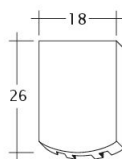

DATE TEHNICE

Mărime (aprox.)	180 x 380 x 14 mm
Lățime de acoperire max. (aprox)	180 mm
Dist. min. șipci (aprox.)	145 mm
Lungime acoperire medie aprox.	155 mm
Dist. max. șipci (aprox.)	165 mm
Necesar mediu de țigle (aprox.)	36 buc/m ²
Greutate/unitate de produs - buc. (aprox.)	1.9 Kg/buc
greutate per m ² (aprox.)	68.4 kg/m ²
greutate per pallet (aprox.)	979 Kg
Buc. per mini-pack	8 bucata
Buc per palet	480 bucata

Desen tehnic produs AMBIENTE Seg-1-1

Desen tehnic produs AMBIENTE Seg-1-1-4

Desen tehnic produs AMBIENTE Seg-3-4

Desen tehnic produs AMBIENTE Seg-FALZ

Desen tehnic produs AMBIENTE Seg-Firstanschluss

Desen tehnic produs AMBIENTE Seg-Flaechen-LUEFTZ