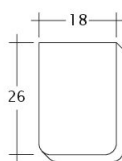

DATE TEHNICE

Mărime (aprox.)	180 x 380 x 14 mm
Lățime de acoperire max. (aprox)	180 mm
Dist. min. șipci (aprox.)	145 mm
Lungime acoperire medie aprox.	155 mm
Dist. max. șipci (aprox.)	165 mm
Necesar mediu de țigle (aprox.)	36 buc/m ²
Greutate/unitate de produs - buc. (aprox.)	1.9 Kg/buc
greutate per m ² (aprox.)	68.4 kg/m ²
greutate per pallet (aprox.)	979 Kg
Buc. per mini-pack	8 bucata
Buc per palet	480 bucata

Desen tehnic produs AMBIENTE Seg-1-1

Desen tehnic produs AMBIENTE Seg-1-1-4

Desen tehnic produs AMBIENTE Seg-3-4

Desen tehnic produs AMBIENTE Seg-FALZ

Desen tehnic produs AMBIENTE Seg-Firstanschluss

Desen tehnic produs AMBIENTE Seg-Flaechen-LUEFTZ

Desen tehnic produs AMBIENTE Seg-LUEFTZ

Desen tehnic produs AMBIENTE Seg-Laengshalber

Desen tehnic produs AMBIENTE Seg-Trauf-LUEFTZ

Desen tehnic produs AMBIENTE Seg-Traufziegel