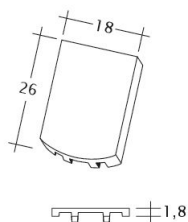

DATE TEHNICE

Mărime (aprox.)	180 x 380 x 14 mm
Lățime de acoperire max. (aprox)	180 mm
Dist. min. șipci (aprox.)	145 mm
Lungime acoperire medie aprox.	155 mm
Dist. max. șipci (aprox.)	165 mm
Necesar mediu de țigle (aprox.)	36 buc/m ²
Greutate/unitate de produs - buc. (aprox.)	1.9 Kg/buc
greutate per m ² (aprox.)	68.4 kg/m ²
greutate per pallet (aprox.)	979 Kg
Buc. per mini-pack	8 bucata
Buc per palet	480 bucata

Desen tehnic produs AMBIENTE Seg-1-1

Desen tehnic produs AMBIENTE Seg-1-1-4

Desen tehnic produs AMBIENTE Seg-3-4

Desen tehnic produs AMBIENTE Seg-FALZ

Desen tehnic produs AMBIENTE Seg-Firstanschluss

Desen tehnic produs AMBIENTE Seg-Flaechen-LUEFTZ