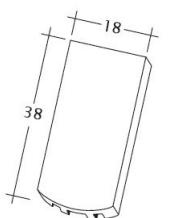

DATE TEHNICE

Mărime (aprox.)	180 x 380 x 14 mm
Lățime de acoperire max. (aprox)	180 mm
Dist. min. șipci (aprox.)	145 mm
Lungime acoperire medie aprox.	155 mm
Dist. max. șipci (aprox.)	165 mm
Necesar mediu de țigle (aprox.)	36 buc/m ²
Greutate/unitate de produs - buc. (aprox.)	1.9 Kg/buc
greutate per m ² (aprox.)	68.4 kg/m ²
greutate per pallet (aprox.)	979 Kg
Buc. per mini-pack	8 bucata
Buc per palet	480 bucata

Desen tehnic produs AMBIENTE Seg-1-1

Desen tehnic produs AMBIENTE Seg-1-1-4

Desen tehnic produs AMBIENTE Seg-3-4

Desen tehnic produs AMBIENTE Seg-FALZ

Desen tehnic produs AMBIENTE Seg-Firstanschluss

Desen tehnic produs AMBIENTE Seg-Flaechen-LUEFTZ