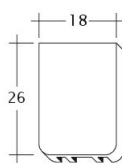

Desen tehnic produs AMBIENTE Seg-Trauf-LUEFTZ