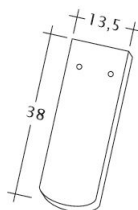

DATE TEHNICE

Mărime (aprox.)	180 x 380 x 14 mm
Lățime de acoperire max. (aprox)	180 mm
Dist. min. șipci (aprox.)	145 mm
Lungime acoperire medie aprox.	155 mm
Dist. max. șipci (aprox.)	165 mm
Necesar mediu de țigle (aprox.)	36 buc/m ²
Greutate/unitate de produs - buc. (aprox.)	1.9 Kg/buc
greutate per m ² (aprox.)	68.4 kg/m ²
greutate per pallet (aprox.)	979 Kg
Buc. per mini-pack	8 bucata
Buc per palet	480 bucata

Desen tehnic produs AMBIENTE Seg-1-1

Desen tehnic produs AMBIENTE Seg-1-1-4

Desen tehnic produs AMBIENTE Seg-3-4

Desen tehnic produs AMBIENTE Seg-FALZ

Desen tehnic produs AMBIENTE Seg-Firstanschluss

Desen tehnic produs AMBIENTE Seg-Flaechen-LUEFTZ