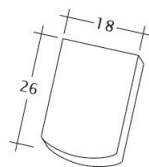

DATE TEHNICE

Mărime (aprox.)	180 x 380 x 14 mm
Lățime de acoperire max. (aprox)	180 mm
Dist. min. șipci (aprox.)	145 mm
Lungime acoperire medie aprox.	155 mm
Dist. max. șipci (aprox.)	165 mm
Necesar mediu de țigle (aprox.)	36 buc/m ²
Greutate/unitate de produs - buc. (aprox.)	1.9 Kg/buc
greutate per m ² (aprox.)	68.4 kg/m ²
greutate per pallet (aprox.)	979 Kg
Buc. per mini-pack	8 bucata
Buc per palet	480 bucata

Desen tehnic produs AMBIENTE Seg-1-1

Desen tehnic produs AMBIENTE Seg-1-1-4

Desen tehnic produs AMBIENTE Seg-3-4

Desen tehnic produs AMBIENTE Seg-FALZ

Desen tehnic produs AMBIENTE Seg-Firstanschluss

Desen tehnic produs AMBIENTE Seg-Flaechen-LUEFTZ

Desen tehnic produs AMBIENTE Seg-LUEFTZ

Desen tehnic produs AMBIENTE Seg-Laengshalber

Desen tehnic produs AMBIENTE Seg-Trauf-LUEFTZ

Desen tehnic produs AMBIENTE Seg-Traufziegel