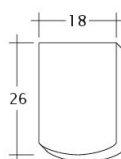

DATE TEHNICE

Mărime (aprox.)	180 x 380 x 14 mm
Lățime de acoperire max. (aprox)	180 mm
Dist. min. șipci (aprox.)	145 mm
Lungime acoperire medie aprox.	155 mm
Dist. max. șipci (aprox.)	165 mm
Necesar mediu de țigle (aprox.)	36 buc/m ²
Greutate/unitate de produs - buc. (aprox.)	1.9 Kg/buc
greutate per m ² (aprox.)	68.4 kg/m ²
greutate per pallet (aprox.)	979 Kg
Buc. per mini-pack	8 bucata
Buc per palet	480 bucata

Desen tehnic produs AMBIENTE Seg-1-1

Desen tehnic produs AMBIENTE Seg-1-1-4

Desen tehnic produs AMBIENTE Seg-3-4

Desen tehnic produs AMBIENTE Seg-FALZ

Desen tehnic produs AMBIENTE Seg-Firstanschluss

Desen tehnic produs AMBIENTE Seg-Flaechen-LUEFTZ