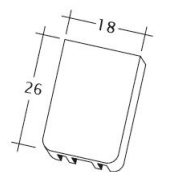

DATE TEHNICE

Mărime (aprox.)	180 x 380 x 14 mm
Lățime de acoperire max. (aprox)	180 mm
Dist. min. șipci (aprox.)	145 mm
Lungime acoperire medie aprox.	155 mm
Dist. max. șipci (aprox.)	165 mm
Necesar mediu de țigle (aprox.)	36 buc/m ²
Greutate/unitate de produs - buc. (aprox.)	1.9 Kg/buc
greutate per m ² (aprox.)	68.4 kg/m ²
greutate per pallet (aprox.)	979 Kg
Buc. per mini-pack	8 bucata
Buc per palet	480 bucata

Desen tehnic produs AMBIENTE Seg-1-1

Desen tehnic produs AMBIENTE Seg-1-1-4

Desen tehnic produs AMBIENTE Seg-3-4

Desen tehnic produs AMBIENTE Seg-FALZ

Desen tehnic produs AMBIENTE Seg-Firstanschluss

Desen tehnic produs AMBIENTE Seg-Flaechen-LUEFTZ

Desen tehnic produs AMBIENTE Seg-LUEFTZ

Desen tehnic produs AMBIENTE Seg-Laengshalber

Desen tehnic produs AMBIENTE Seg-Trauf-LUEFTZ

Desen tehnic produs AMBIENTE Seg-Traufziegel