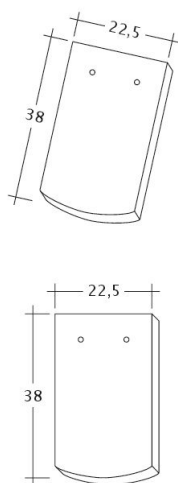

DATE TEHNICE

Mărime (aprox.)	180 x 380 x 14 mm
Lățime de acoperire max. (aprox)	180 mm
Dist. min. șipci (aprox.)	145 mm
Lungime acoperire medie aprox.	155 mm
Dist. max. șipci (aprox.)	165 mm
Necesar mediu de țigle (aprox.)	36 buc/m ²
Greutate/unitate de produs - buc. (aprox.)	1.9 Kg/buc
greutate per m ² (aprox.)	68.4 kg/m ²
greutate per pallet (aprox.)	979 Kg
Buc. per mini-pack	8 bucata
Buc per palet	480 bucata

Desen tehnic produs AMBIENTE Seg-1-1

Desen tehnic produs AMBIENTE Seg-1-1-4

Desen tehnic produs AMBIENTE Seg-3-4

Desen tehnic produs AMBIENTE Seg-FALZ

Desen tehnic produs AMBIENTE Seg-Firstanschluss

Desen tehnic produs AMBIENTE Seg-Flaechen-LUEFTZ