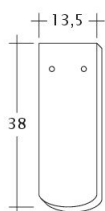

DATE TEHNICE

Mărime (aprox.)	180 x 380 x 14 mm
Lățime de acoperire max. (aprox)	180 mm
Dist. min. șipci (aprox.)	145 mm
Lungime acoperire medie aprox.	155 mm
Dist. max. șipci (aprox.)	165 mm
Necesar mediu de țigle (aprox.)	36 buc/m ²
Greutate/unitate de produs - buc. (aprox.)	1.9 Kg/buc
greutate per m ² (aprox.)	68.4 kg/m ²
greutate per pallet (aprox.)	979 Kg
Buc. per mini-pack	8 bucata
Buc per palet	480 bucata

Desen tehnic produs AMBIENTE Seg-1-1

Desen tehnic produs AMBIENTE Seg-1-1-4

Desen tehnic produs AMBIENTE Seg-3-4

Desen tehnic produs AMBIENTE Seg-FALZ

Desen tehnic produs AMBIENTE Seg-Firstanschluss

Desen tehnic produs AMBIENTE Seg-Flaechen-LUEFTZ