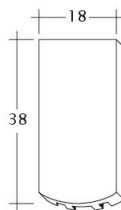

DATE TEHNICE

Mărime (aprox.)	180 x 380 x 14 mm
Lățime de acoperire max. (aprox)	180 mm
Dist. min. șipci (aprox.)	145 mm
Lungime acoperire medie aprox.	155 mm
Dist. max. șipci (aprox.)	165 mm
Necesar mediu de țigle (aprox.)	36 buc/m ²
Greutate/unitate de produs - buc. (aprox.)	1.9 Kg/buc
greutate per m ² (aprox.)	68.4 kg/m ²
greutate per pallet (aprox.)	979 Kg
Buc. per mini-pack	8 bucata
Buc per palet	480 bucata

Desen tehnic produs AMBIENTE Seg-1-1

Desen tehnic produs AMBIENTE Seg-1-1-4

Desen tehnic produs AMBIENTE Seg-3-4

Desen tehnic produs AMBIENTE Seg-FALZ

Desen tehnic produs AMBIENTE Seg-Firstanschluss

Desen tehnic produs AMBIENTE Seg-Flaechen-LUEFTZ