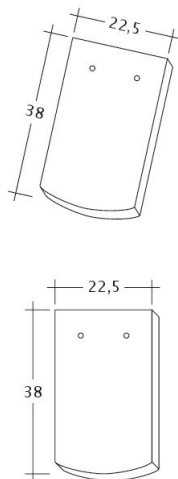

DATE TEHNICE

Mărime (aprox.)	180 x 380 x 14 mm
Lățime de acoperire max. (aprox)	180 mm
Dist. min. șipci (aprox.)	145 mm
Lungime acoperire medie aprox.	155 mm
Dist. max. șipci (aprox.)	165 mm
Necesar mediu de țigle (aprox.)	36 buc/m ²
Greutate/unitate de produs - buc. (aprox.)	1.9 Kg/buc
greutate per m ² (aprox.)	68.4 kg/m ²
greutate per pallet (aprox.)	979 Kg
Buc. per mini-pack	8 bucata
Buc per palet	480 bucata

Desen tehnic produs AMBIENTE Seg-1-1

Desen tehnic produs AMBIENTE Seg-1-1-4

Desen tehnic produs AMBIENTE Seg-3-4

Desen tehnic produs AMBIENTE Seg-FALZ

Desen tehnic produs AMBIENTE Seg-Firstanschluss

Desen tehnic produs AMBIENTE Seg-Flaechen-LUEFTZ