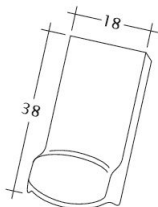

DATE TEHNICE

Mărime (aprox.)	180 x 380 x 14 mm
Lățime de acoperire max. (aprox)	180 mm
Dist. min. șipci (aprox.)	145 mm
Lungime acoperire medie aprox.	155 mm
Dist. max. șipci (aprox.)	165 mm
Necesar mediu de țigle (aprox.)	36 buc/m ²
Greutate/unitate de produs - buc. (aprox.)	1.9 Kg/buc
greutate per m ² (aprox.)	68.4 kg/m ²
greutate per pallet (aprox.)	979 Kg
Buc. per mini-pack	8 bucata
Buc per palet	480 bucata

Desen tehnic produs AMBIENTE Seg-1-1

Desen tehnic produs AMBIENTE Seg-1-1-4

Desen tehnic produs AMBIENTE Seg-3-4

Desen tehnic produs AMBIENTE Seg-FALZ

Desen tehnic produs AMBIENTE Seg-Firstanschluss

Desen tehnic produs AMBIENTE Seg-Flaechen-LUEFTZ

Desen tehnic produs AMBIENTE Seg-LUEFTZ

Desen tehnic produs AMBIENTE Seg-Laengshalber

Desen tehnic produs AMBIENTE Seg-Trauf-LUEFTZ

Desen tehnic produs AMBIENTE Seg-Traufziegel