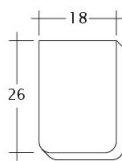

DATE TEHNICE

Mărime (aprox.)	180 x 380 x 14 mm
Lățime de acoperire max. (aprox)	180 mm
Dist. min. șipci (aprox.)	145 mm
Lungime acoperire medie aprox.	155 mm
Dist. max. șipci (aprox.)	165 mm
Necesar mediu de țigle (aprox.)	36 buc/m ²
Greutate/unitate de produs - buc. (aprox.)	1.9 Kg/buc
greutate per m ² (aprox.)	68.4 kg/m ²
greutate per pallet (aprox.)	979 Kg
Buc. per mini-pack	8 bucata
Buc per palet	480 bucata

Desen tehnic produs AMBIENTE Seg-1-1

Desen tehnic produs AMBIENTE Seg-1-1-4

Desen tehnic produs AMBIENTE Seg-3-4

Desen tehnic produs AMBIENTE Seg-FALZ

Desen tehnic produs AMBIENTE Seg-Firstanschluss

Desen tehnic produs AMBIENTE Seg-Flaechen-LUEFTZ

Desen tehnic produs AMBIENTE Seg-LUEFTZ

Desen tehnic produs AMBIENTE Seg-Laengshalber

Desen tehnic produs AMBIENTE Seg-Trauf-LUEFTZ

Desen tehnic produs AMBIENTE Seg-Traufziegel