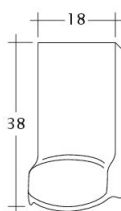

DATE TEHNICE

Mărime (aprox.)	180 x 380 x 14 mm
Lățime de acoperire max. (aprox)	180 mm
Dist. min. șipci (aprox.)	145 mm
Lungime acoperire medie aprox.	155 mm
Dist. max. șipci (aprox.)	165 mm
Necesar mediu de țigle (aprox.)	36 buc/m ²
Greutate/unitate de produs - buc. (aprox.)	1.9 Kg/buc
greutate per m ² (aprox.)	68.4 kg/m ²
greutate per pallet (aprox.)	979 Kg
Buc. per mini-pack	8 bucata
Buc per palet	480 bucata

Desen tehnic produs AMBIENTE Seg-1-1

Desen tehnic produs AMBIENTE Seg-1-1-4

Desen tehnic produs AMBIENTE Seg-3-4

Desen tehnic produs AMBIENTE Seg-FALZ

Desen tehnic produs AMBIENTE Seg-Firstanschluss

Desen tehnic produs AMBIENTE Seg-Flaechen-LUEFTZ

Desen tehnic produs AMBIENTE Seg-LUEFTZ

Desen tehnic produs AMBIENTE Seg-Laengshalber

Desen tehnic produs AMBIENTE Seg-Trauf-LUEFTZ

Desen tehnic produs AMBIENTE Seg-Traufziegel