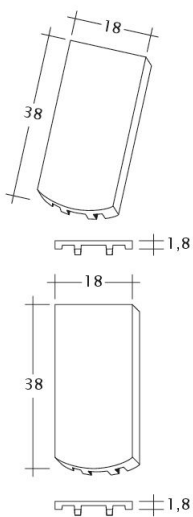

DATE TEHNICE

Mărime (aprox.)	180 x 380 x 14 mm
Lățime de acoperire max. (aprox)	180 mm
Dist. min. șipci (aprox.)	145 mm
Lungime acoperire medie aprox.	155 mm
Dist. max. șipci (aprox.)	165 mm
Necesar mediu de țigle (aprox.)	36 buc/m ²
Greutate/unitate de produs - buc. (aprox.)	1.9 Kg/buc
greutate per m ² (aprox.)	68.4 kg/m ²
greutate per pallet (aprox.)	979 Kg
Buc. per mini-pack	8 bucata
Buc per palet	480 bucata

Desen tehnic produs AMBIENTE Seg-1-1

Desen tehnic produs AMBIENTE Seg-1-1-4

Desen tehnic produs AMBIENTE Seg-3-4

Desen tehnic produs AMBIENTE Seg-FALZ

Desen tehnic produs AMBIENTE Seg-Firstanschluss

Desen tehnic produs AMBIENTE Seg-Flaechen-LUEFTZ