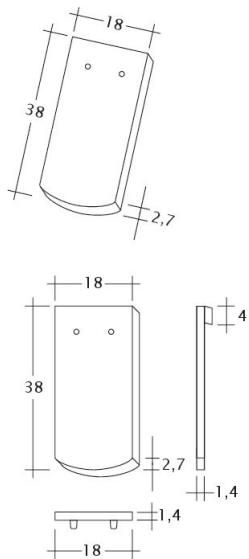

DATE TEHNICE

Mărime (aprox.)	180 x 380 x 14 mm
Lățime de acoperire max. (aprox)	180 mm
Dist. min. șipci (aprox.)	145 mm
Lungime acoperire medie aprox.	155 mm
Dist. max. șipci (aprox.)	165 mm
Necesar mediu de țigle (aprox.)	36 buc/m ²
Greutate/unitate de produs - buc. (aprox.)	1.9 Kg/buc
greutate per m ² (aprox.)	68.4 kg/m ²
greutate per pallet (aprox.)	979 Kg
Buc. per mini-pack	8 bucata
Buc per palet	480 bucata

Desen tehnic produs AMBIENTE Seg-1-1

Desen tehnic produs AMBIENTE Seg-1-1-4

Desen tehnic produs AMBIENTE Seg-3-4

Desen tehnic produs AMBIENTE Seg-FALZ

Desen tehnic produs AMBIENTE Seg-Firstanschluss

Desen tehnic produs AMBIENTE Seg-Flaechen-LUEFTZ