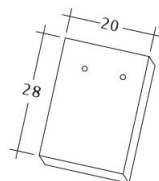

### DATE TEHNICE

Mărime (aprox.)	180 x 380 x 14 mm
Lățime de acoperire max. (aprox)	180 mm
Dist. min. șipci (aprox.)	145 mm
Lungime acoperire medie aprox.	155 mm
Dist. max. șipci (aprox.)	165 mm
Necesar mediu de țigle (aprox.)	36 buc/m <sup>2</sup>
Greutate/unitate de produs - buc. (aprox.)	1.9 Kg/buc
greutate per m <sup>2</sup> (aprox.)	68.4 kg/m <sup>2</sup>
greutate per pallet (aprox.)	979 Kg
Buc. per mini-pack	8 bucati
Buc per palet	480 bucati

Desen tehnic produs AMBIENTE Ger-1-1

---

Desen tehnic produs AMBIENTE Ger-3-4

---

Desen tehnic produs AMBIENTE Ger-Firstanschluss

---

Desen tehnic produs AMBIENTE Ger-LUEFTZ

---