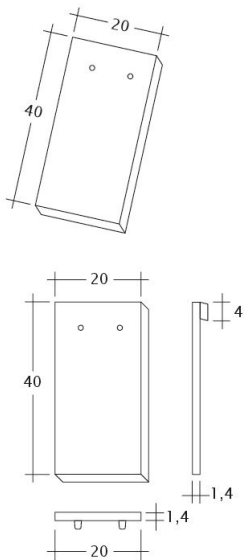

### DATE TEHNICE

Mărime (aprox.)	180 x 380 x 14 mm
Lățime de acoperire max. (aprox)	180 mm
Dist. min. șipci (aprox.)	145 mm
Lungime acoperire medie aprox.	155 mm
Dist. max. șipci (aprox.)	165 mm
Necesar mediu de țigle (aprox.)	36 buc/m <sup>2</sup>
Greutate/unitate de produs - buc. (aprox.)	1.9 Kg/buc
greutate per m <sup>2</sup> (aprox.)	68.4 kg/m <sup>2</sup>
greutate per pallet (aprox.)	979 Kg
Buc. per mini-pack	8 bucati
Buc per palet	480 bucati