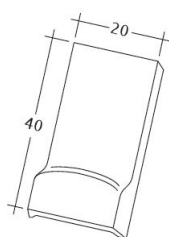

### DATE TEHNICE

Mărime (aprox.)	180 x 380 x 14 mm
Lățime de acoperire max. (aprox)	180 mm
Dist. min. șipci (aprox.)	145 mm
Lungime acoperire medie aprox.	155 mm
Dist. max. șipci (aprox.)	165 mm
Necesar mediu de țigle (aprox.)	36 buc/m <sup>2</sup>
Greutate/unitate de produs - buc. (aprox.)	1.9 Kg/buc
greutate per m <sup>2</sup> (aprox.)	68.4 kg/m <sup>2</sup>
greutate per pallet (aprox.)	979 Kg
Buc. per mini-pack	8 bucati
Buc per palet	480 bucati

Desen tehnic produs AMBIENTE Ger-1-1

---

Desen tehnic produs AMBIENTE Ger-3-4

---

Desen tehnic produs AMBIENTE Ger-Firstanschluss

---

Desen tehnic produs AMBIENTE Ger-LUEFTZ

---