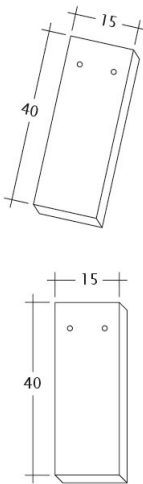

### DATE TEHNICE

Mărime (aprox.)	180 x 380 x 14 mm
Lățime de acoperire max. (aprox)	180 mm
Dist. min. șipci (aprox.)	145 mm
Lungime acoperire medie aprox.	155 mm
Dist. max. șipci (aprox.)	165 mm
Necesar mediu de țigle (aprox.)	36 buc/m <sup>2</sup>
Greutate/unitate de produs - buc. (aprox.)	1.9 Kg/buc
greutate per m <sup>2</sup> (aprox.)	68.4 kg/m <sup>2</sup>
greutate per pallet (aprox.)	979 Kg
Buc. per mini-pack	8 bucati
Buc per palet	480 bucati

Desen tehnic produs AMBIENTE Ger-1-1

---

Desen tehnic produs AMBIENTE Ger-3-4

---

Desen tehnic produs AMBIENTE Ger-Firstanschluss

---

Desen tehnic produs AMBIENTE Ger-LUEFTZ

---