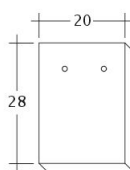

### DATE TEHNICE

Mărime (aprox.)	180 x 380 x 14 mm
Lățime de acoperire max. (aprox)	180 mm
Dist. min. șipci (aprox.)	145 mm
Lungime acoperire medie aprox.	155 mm
Dist. max. șipci (aprox.)	165 mm
Necesar mediu de țigle (aprox.)	36 buc/m <sup>2</sup>
Greutate/unitate de produs - buc. (aprox.)	1.9 Kg/buc
greutate per m <sup>2</sup> (aprox.)	68.4 kg/m <sup>2</sup>
greutate per pallet (aprox.)	979 Kg
Buc. per mini-pack	8 bucati
Buc per palet	480 bucati

Desen tehnic produs AMBIENTE Ger-1-1

---

Desen tehnic produs AMBIENTE Ger-3-4

---

Desen tehnic produs AMBIENTE Ger-Firstanschluss

---

Desen tehnic produs AMBIENTE Ger-LUEFTZ

---