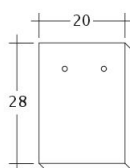

### DATE TEHNICE

Mărime (aprox.)	180 x 380 x 14 mm
Lățime de acoperire max. (aprox)	180 mm
Dist. min. șipci (aprox.)	145 mm
Lungime acoperire medie aprox.	155 mm
Dist. max. șipci (aprox.)	165 mm
Necesar mediu de țigle (aprox.)	36 buc/m <sup>2</sup>
Greutate/unitate de produs - buc. (aprox.)	1.9 Kg/buc
greutate per m <sup>2</sup> (aprox.)	68.4 kg/m <sup>2</sup>
greutate per pallet (aprox.)	979 Kg
Buc. per mini-pack	8 bucati
Buc per palet	480 bucati

Desen tehnic produs AMBIENTE Ger-1-1

---

Desen tehnic produs AMBIENTE Ger-3-4

---

Desen tehnic produs AMBIENTE Ger-Firstanschluss

---

Desen tehnic produs AMBIENTE Ger-LUEFTZ

---