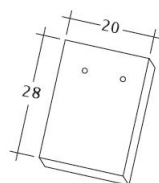

### DATE TEHNICE

Mărime (aprox.)	180 x 380 x 14 mm
Lățime de acoperire max. (aprox)	180 mm
Dist. min. șipci (aprox.)	145 mm
Lungime acoperire medie aprox.	155 mm
Dist. max. șipci (aprox.)	165 mm
Necesar mediu de țigle (aprox.)	36 buc/m <sup>2</sup>
Greutate/unitate de produs - buc. (aprox.)	1.9 Kg/buc
greutate per m <sup>2</sup> (aprox.)	68.4 kg/m <sup>2</sup>
greutate per pallet (aprox.)	979 Kg
Buc. per mini-pack	8 bucati
Buc per palet	480 bucati

Desen tehnic produs AMBIENTE Ger-1-1

---

Desen tehnic produs AMBIENTE Ger-3-4

---

Desen tehnic produs AMBIENTE Ger-Firstanschluss

---

Desen tehnic produs AMBIENTE Ger-LUEFTZ

---