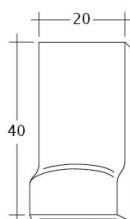

### DATE TEHNICE

Mărime (aprox.)	180 x 380 x 14 mm
Lățime de acoperire max. (aprox)	180 mm
Dist. min. șipci (aprox.)	145 mm
Lungime acoperire medie aprox.	155 mm
Dist. max. șipci (aprox.)	165 mm
Necesar mediu de țigle (aprox.)	36 buc/m <sup>2</sup>
Greutate/unitate de produs - buc. (aprox.)	1.9 Kg/buc
greutate per m <sup>2</sup> (aprox.)	68.4 kg/m <sup>2</sup>
greutate per pallet (aprox.)	979 Kg
Buc. per mini-pack	8 bucati
Buc per palet	480 bucati

Desen tehnic produs AMBIENTE Ger-1-1

---

Desen tehnic produs AMBIENTE Ger-3-4

---

Desen tehnic produs AMBIENTE Ger-Firstanschluss

---

Desen tehnic produs AMBIENTE Ger-LUEFTZ

---