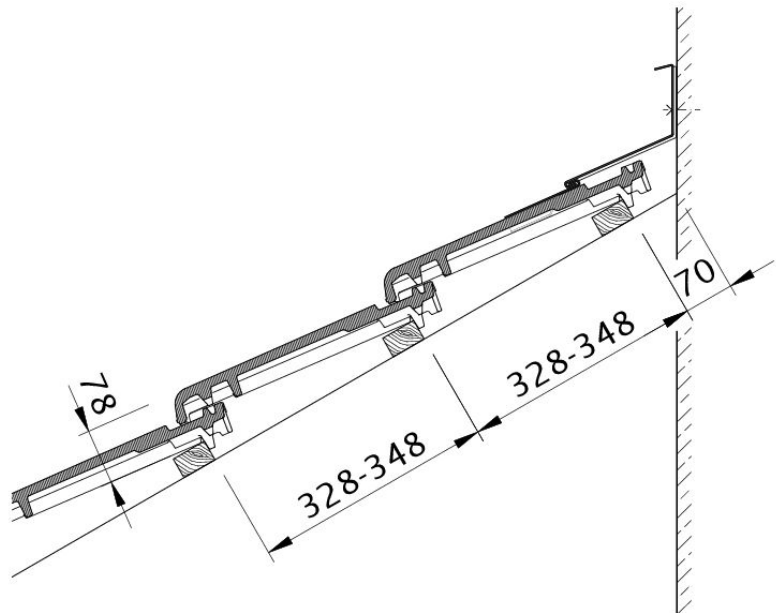

Desen tehnic produs RUSTICO WMF WMF