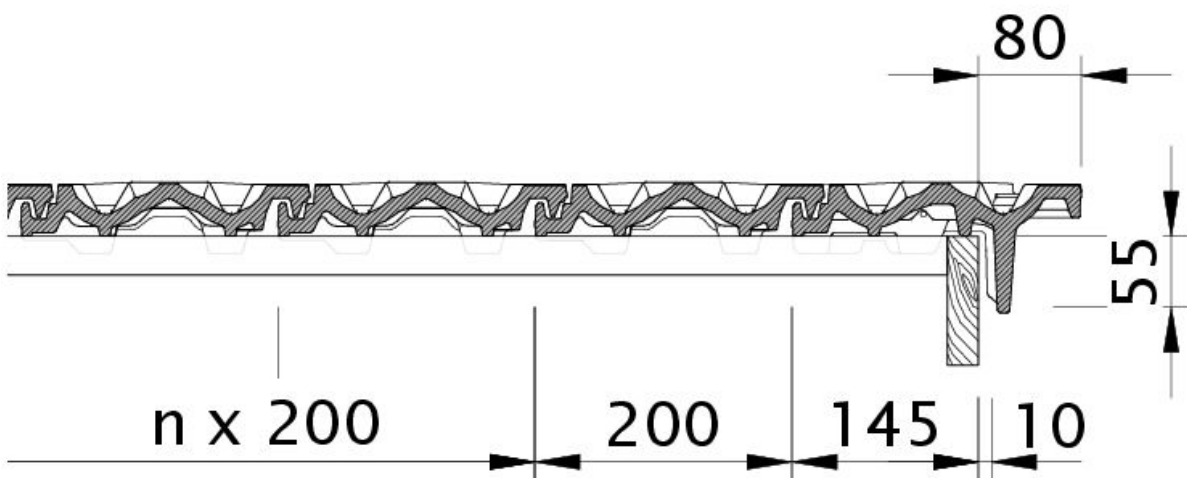

## RUSTICO

Țigla fălțuită rustică.

- Model tradițional
- Montare simplă și rapidă datorită dimensiunii flexibile de acoperire de până la 21 mm. Ideală în domeniul renovărilor
- Șanțurile duble cu secțiune concavă garantează o dirijare deosebit de bună a apei
- Farmec rustic datorită șanțurilor dispuse în mod simetric

## DSC/ISC VALORI

DSC/ISC VALORI IN MM PENTRU SIPCA 30X50.												
Necesar țiglă de coamă (aprox.)	DN	10°	15°	20°	25°	30°	35°	40°	45°	50°	55°	60°
PRU 2.5 buc/m	LAF	80	75	75	70	65	60	55	50	50	45	45
PRU 2.5 buc/m	FLA	100	95	85	80	75	65	60	55	45	40	35

DSC/ISC VALORI IN MM PENTRU SIPCA 50X50.												
Necesar țiglă de coamă (aprox.)	DN	10°	15°	20°	25°	30°	35°	40°	45°	50°	55°	60°
PRU 2.5 buc/m	LAF	75	75	70	60	55	45	40	30	25	20	20
PRU 2.5 buc/m	FLA	115	110	105	100	95	90	85	80	75	70	65

Desen tehnic produs toate modelele LAF-FLA

Desen tehnic produs RUSTICO DQF DQF

Desen tehnic produs RUSTICO Țiglă laterală stânga OBL

Desen tehnic produs RUSTICO Țiglă laterală dreapta OBR

Desen tehnic produs RUSTICO Țiglă laterală stânga cu proeminență ODL