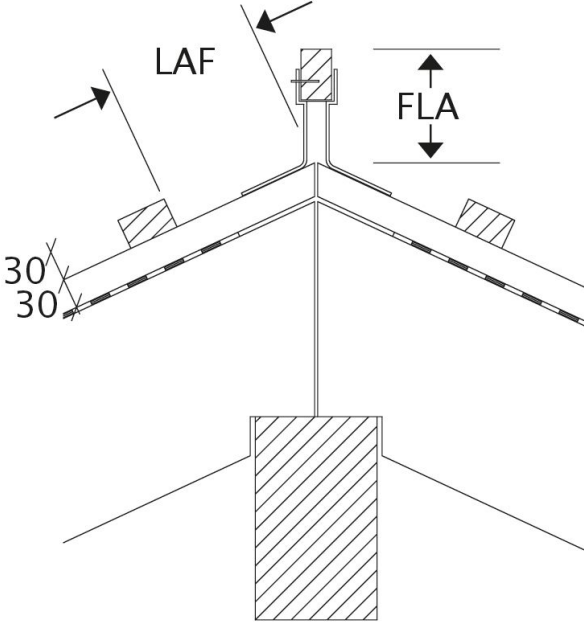

Desen tehnic produs toate modelele LAF-FLA