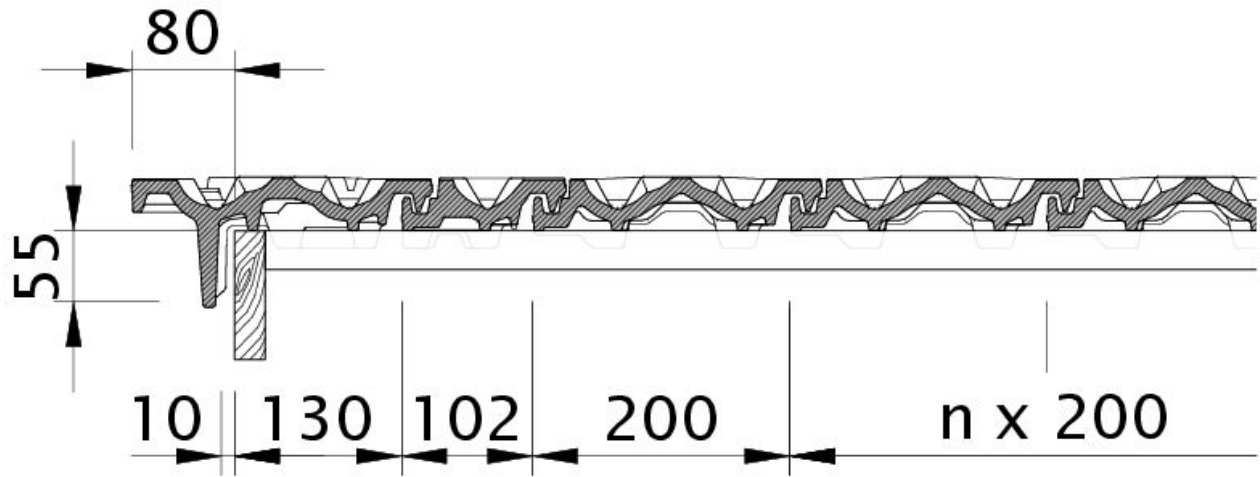

Desen tehnic produs RUSTICO Țiglă laterală stânga OBL