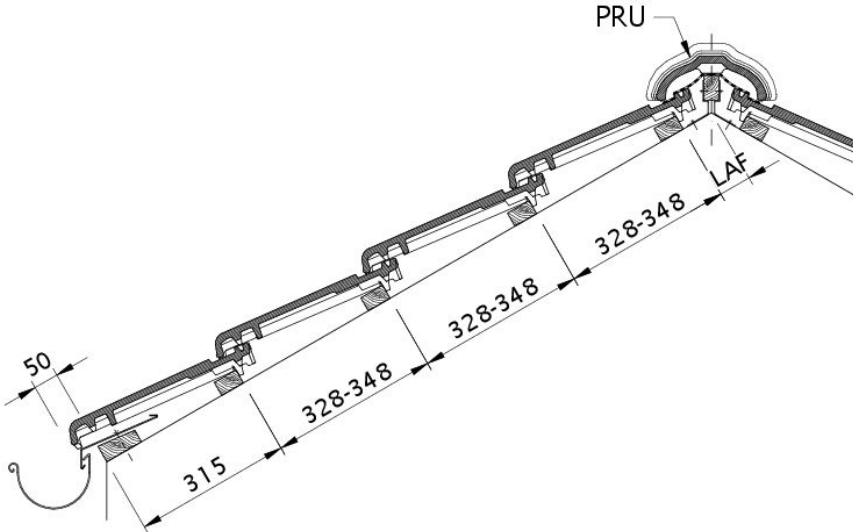

Desen tehnic produs RUSTICO DQF DQF