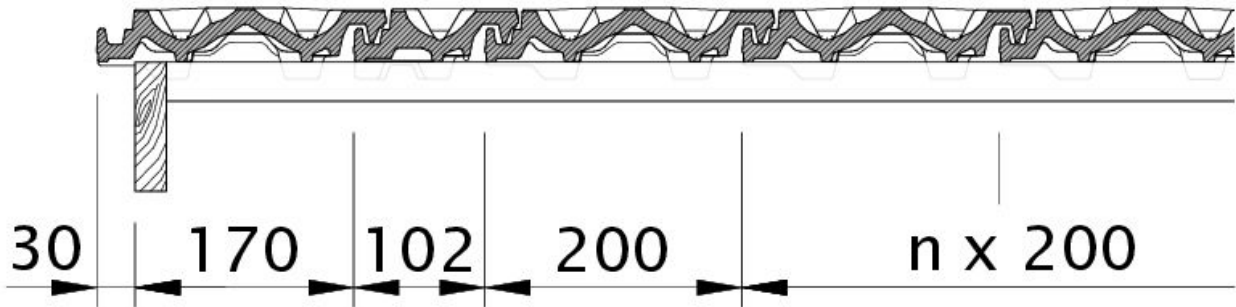

## RUSTICO

Țigla fălțuită rustică.

- Model tradițional
- Montare simplă și rapidă datorită dimensiunii flexibile de acoperire de până la 21 mm. Ideală în domeniul renovărilor
- Șanțurile duble cu secțiune concavă garantează o dirijare deosebit de bună a apei
- Farmec rustic datorită șanțurilor dispuse în mod simetric

DSC/ISC VALORI IN MM PENTRU SIPCA 50X50.												
Necesar țiglă de coamă (aprox.)	DN	10°	15°	20°	25°	30°	35°	40°	45°	50°	55°	60°
PRU 2.5 buc/m	LAF	75	75	70	60	55	45	40	30	25	20	20
PRU 2.5 buc/m	FLA	115	110	105	100	95	90	85	80	75	70	65

Desen tehnic produs toate modelele LAF-FLA

Desen tehnic produs RUSTICO DQF DQF

Desen tehnic produs RUSTICO Țiglă laterală stânga OBL

Desen tehnic produs RUSTICO Țiglă laterală dreapta OBR

Desen tehnic produs RUSTICO Țiglă laterală stânga cu proeminență ODL