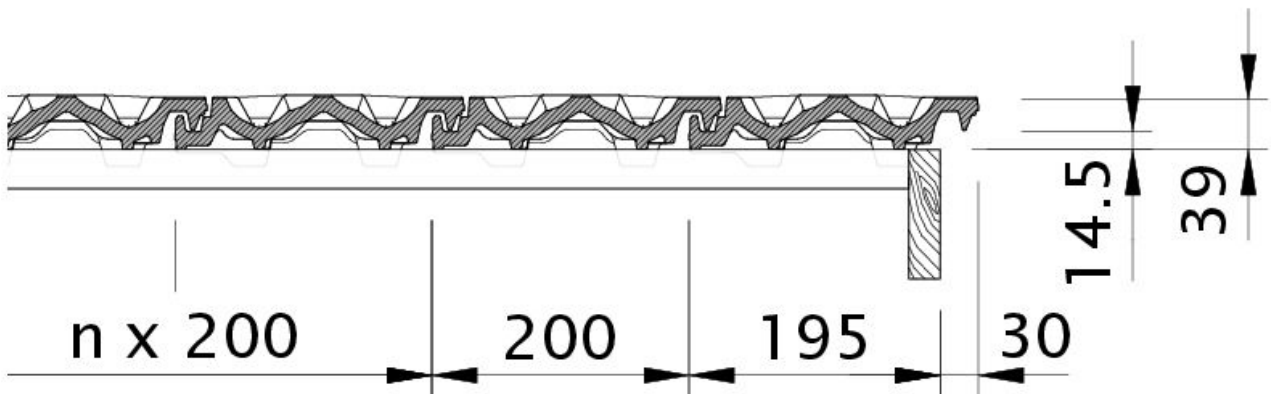

## RUSTICO

Țigla fălțuită rustică.

- Model tradițional
- Montare simplă și rapidă datorită dimensiunii flexibile de acoperire de până la 21 mm. Ideală în domeniul renovărilor
- Șanțurile duble cu secțiune concavă garantează o dirijare deosebit de bună a apei
- Farmec rustic datorită șanțurilor dispuse în mod simetric

DSC/ISC VALORI IN MM PENTRU SIPCA 50X50.												
Necesar țiglă de coamă (aprox.)	DN	10°	15°	20°	25°	30°	35°	40°	45°	50°	55°	60°
PRU 2.5 buc/m	LAF	75	75	70	60	55	45	40	30	25	20	20
PRU 2.5 buc/m	FLA	115	110	105	100	95	90	85	80	75	70	65

Desen tehnic produs toate modelele LAF-FLA

Desen tehnic produs RUSTICO DQF DQF

Desen tehnic produs RUSTICO Țiglă laterală stânga OBL

Desen tehnic produs RUSTICO Țiglă laterală dreapta OBR

Desen tehnic produs RUSTICO Țiglă laterală stânga cu proeminență ODL